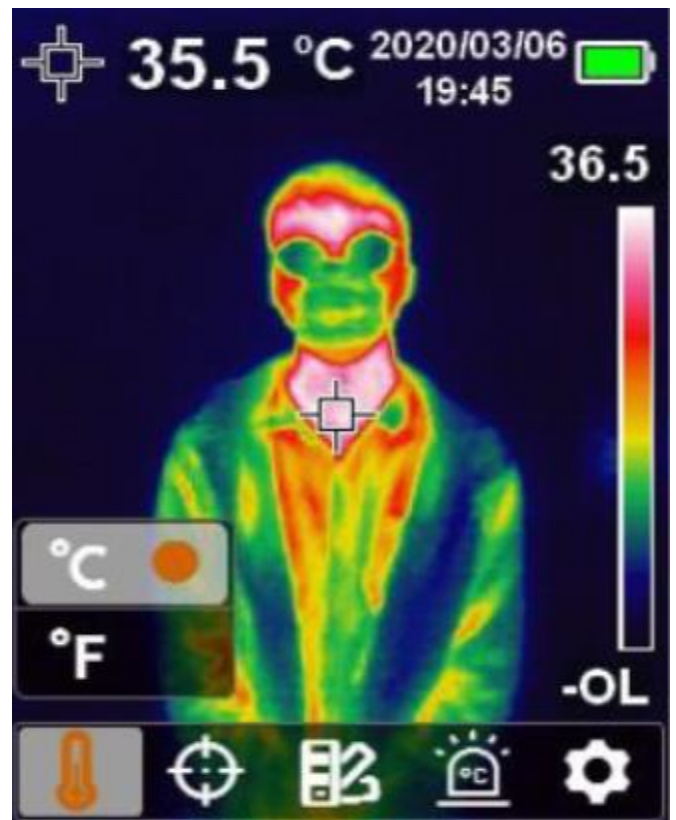

## Detector portátil de imágenes térmicas infrarrojas

UNV

El detector portátil de imágenes térmicas es una cámara termográfica infrarroja que combina la medición de la temperatura de la superficie y la imagen térmica en tiempo real.

A través de la cámara termográfica, las personas con una temperatura más elevada de lo permitido se pueden mostrar claramente en la pantalla.

El diseño es funcional, duradero y ergonómico. La lámpara de alto brillo incorporada le permite encontrar fácilmente el objeto analizado cuando se trabaja en un entorno oscuro.

**CORINTEK**

[www.corintek.com](http://www.corintek.com)

Características
Control de temperatura corporal
Pantalla: 2.8" TFT LCD
Resolución: 0.1°C
Error máximo a 1m ( $\pm 0.5^{\circ}\text{C}$ )
Almacenamiento: Micro SD
Batería: Li-ion 3.7V/5000mAh
Conexión: USB tipo C
Software: PC analytics software
Peso: 0.75kg
Dimensiones: 236 x 75.5 x 86mm
Emplazamiento: Interior, sin viento