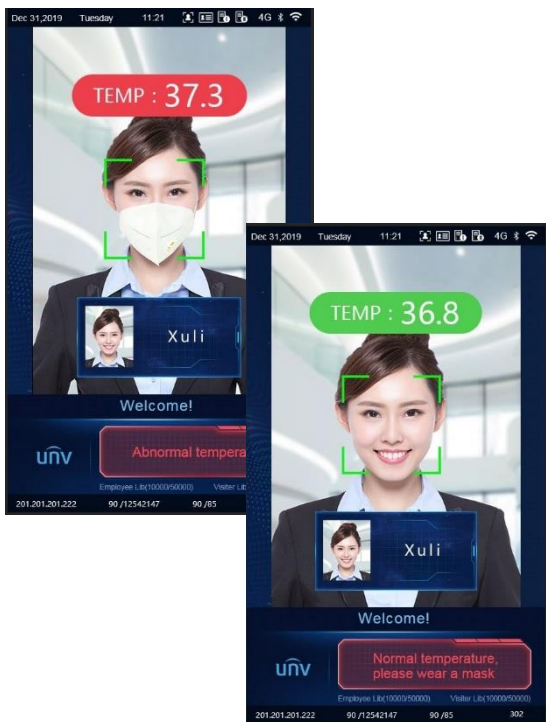

TC-TABLET70

Terminal de medición de temperatura corporal y verificación del rostro

El terminal de control de acceso de reconocimiento facial y detección digital es un tipo de dispositivo de control de acceso con una tasa de reconocimiento precisa, una gran capacidad de reconocimiento rápido y almacenamiento, que integra la tecnología de reconocimiento facial VNU y la tecnología de detección de temperatura sin contacto.

El módulo de detección digital admite la detección rápida de la temperatura corporal. Por lo tanto, el producto puede lograr el reconocimiento facial y la detección de temperatura al mismo tiempo, relacionando cada persona con la medición de temperatura corporal obtenida en menos de 0,2 seg.

El sistema es capaz de emitir un mensaje e alarma en el caso de que la persona no esté utilizando una mascarilla

UNV

CORINTEK

www.corintek.com

Características

Sistema operativo: Linux
Tasa de reconocimiento facial: > 99%
Tiempo de reconocimiento Facial: 200ms
Nº de registros: 10,000
Capacidad de la tarjeta
Capacidad de almacenamiento: 4 GB
Capacidad de eventos
Rango de medición
Precisión de la medición: 0.1 °C
Desviación máxima 0.5°C
Distancia de medición: 1cm-3cm
Salida para apertura de puerta
Pantalla táctil 7"
Cámara: Lente dual, 2MP,1080P
Iluminación LED (Diaria)
Iluminación infrarroja (Nocturna)
Dimensiones terminal: 134 x 33 x 305 mm
Ubicación: interior sin viento