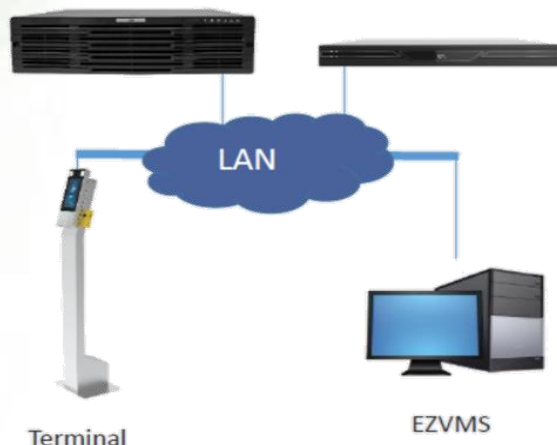

TC-TABLET70

Terminal de medición de temperatura corporal y verificación del rostro

El terminal de control de acceso de reconocimiento facial y detección digital es un tipo de dispositivo de control de acceso con una tasa de reconocimiento precisa, una gran capacidad de reconocimiento rápido y almacenamiento, que integra la tecnología de reconocimiento facial VNU y la tecnología de detección de temperatura sin contacto.

El módulo de detección digital admite la detección rápida de la temperatura corporal. Por lo tanto, el producto puede lograr el reconocimiento facial y la detección de temperatura al mismo tiempo, relacionando cada persona con la medición de temperatura corporal obtenida en menos de 0,2 seg.

El sistema es capaz de emitir un mensaje e alarma en el caso de que la persona no esté utilizando una mascarilla

UNV

CORINTEK

www.corintek.com

Características

Sistema operativo: Linux
Tasa de reconocimiento facial: > 99%
Tiempo de reconocimiento Facial: 200ms
Nº de registros: 10,000
Capacidad de la tarjeta
Capacidad de almacenamiento: 4 GB
Capacidad de eventos
Rango de medición
Precisión de la medición: 0.1 °C
Desviación máxima 0.5°C
Distancia de medición: 1cm-3cm
Salida para apertura de puerta
Pantalla táctil 7"
Cámara: Lente dual, 2MP,1080P
Iluminación LED (Diaria)
Iluminación infrarroja (Nocturna)
Dimensiones terminal: 134 x 33 x 305 mm
Ubicación: interior sin viento